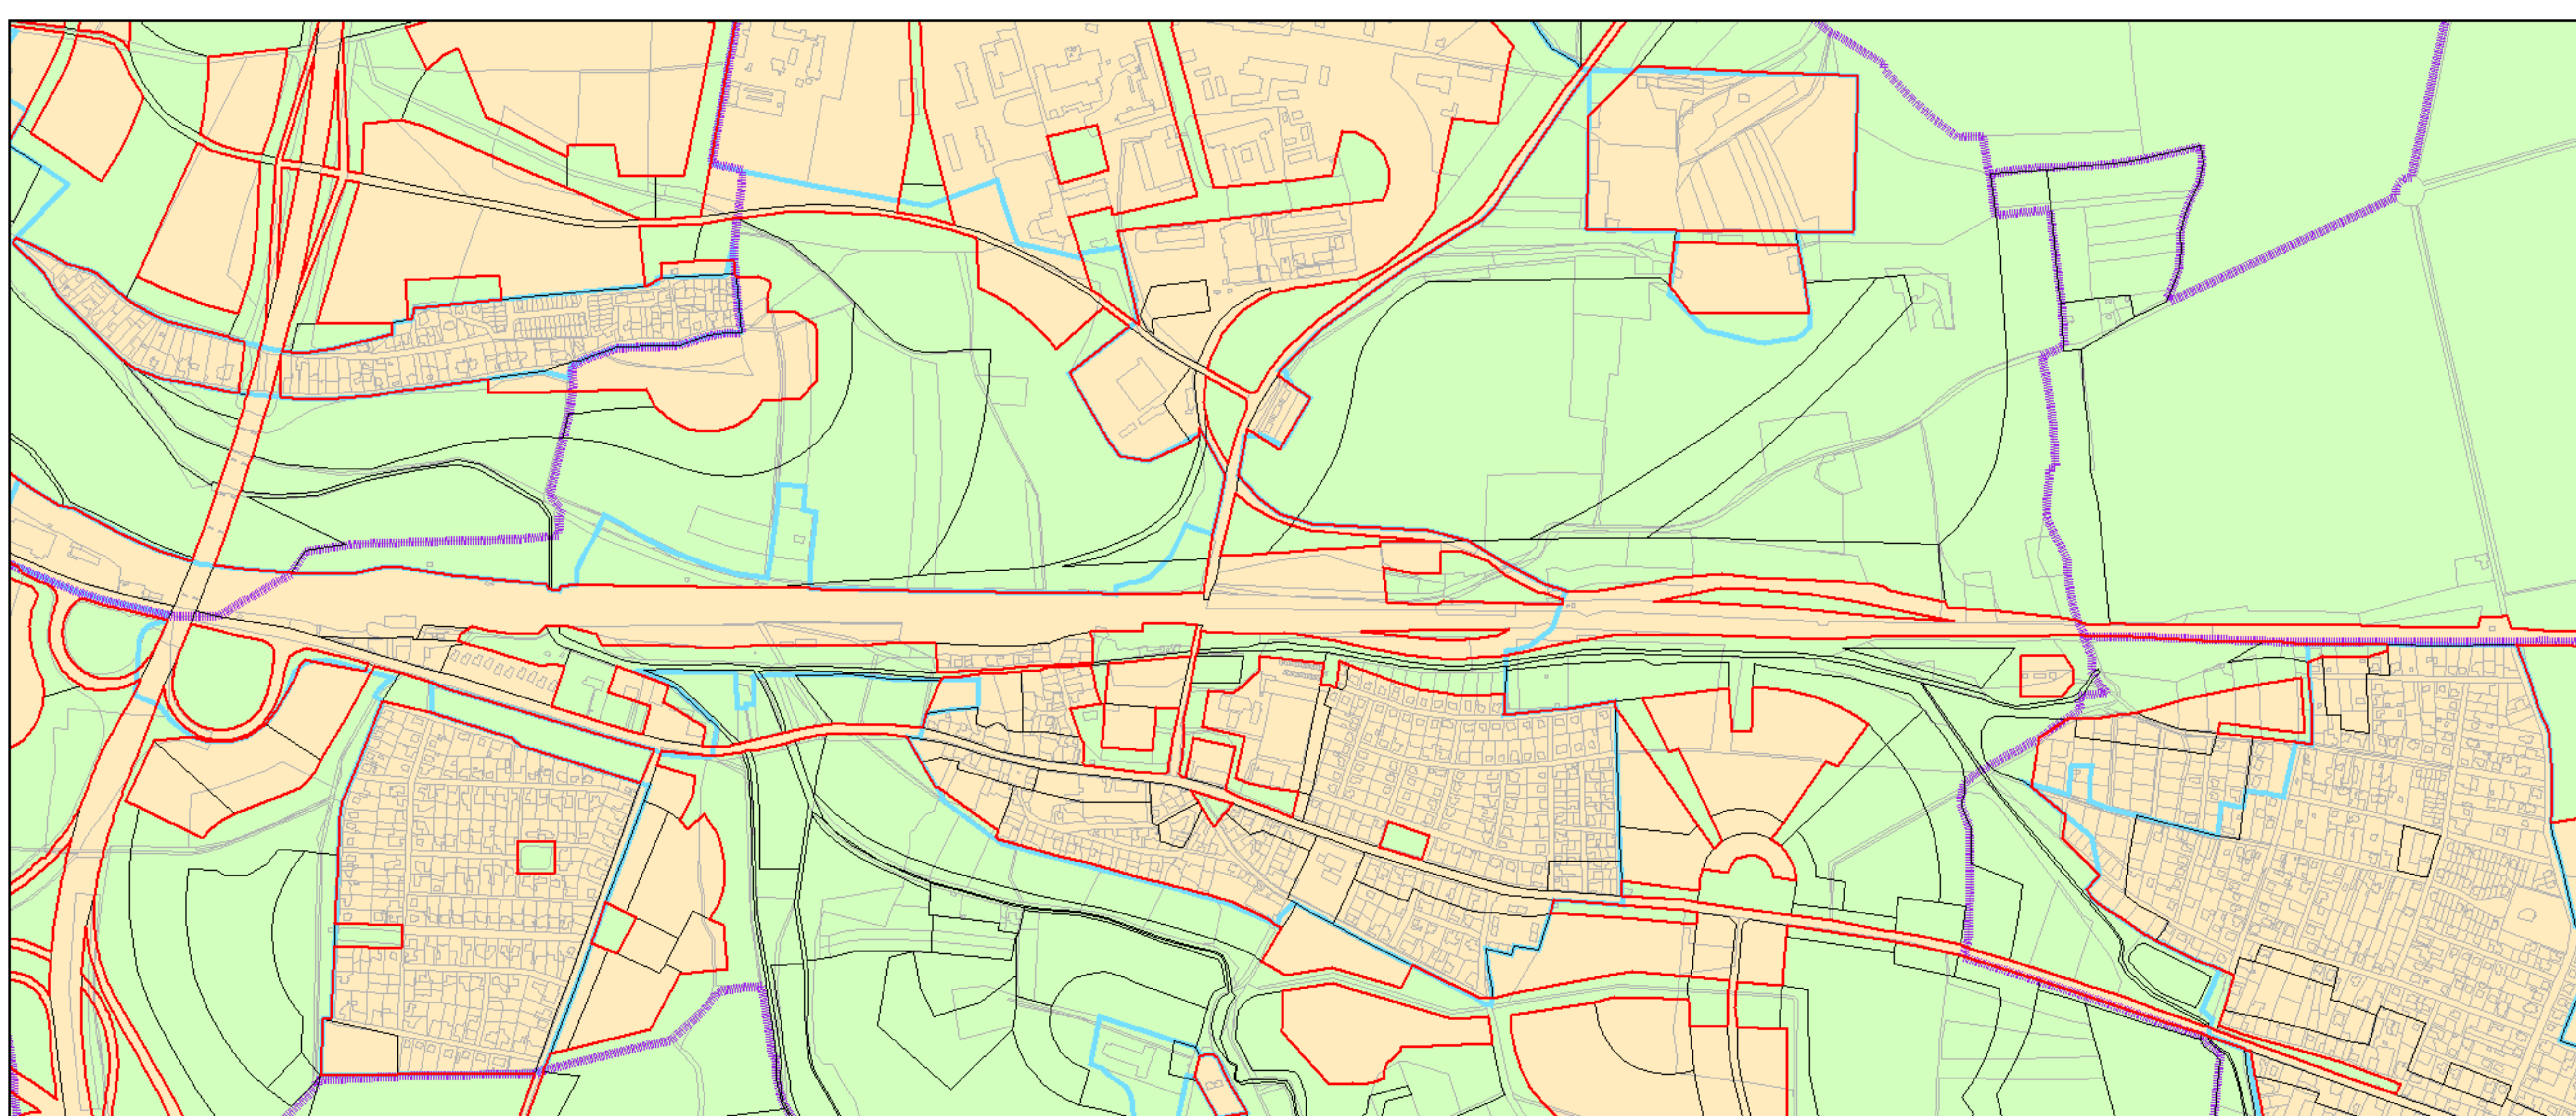

Výkres č. 37 – Vymezení zastavitelného území, platný stav k 1. 1. 2017

M 1 : 25 000

Promítnutí změny do výkresu č. 37 – Vymezení zastavitelného území

M 1 : 25 000